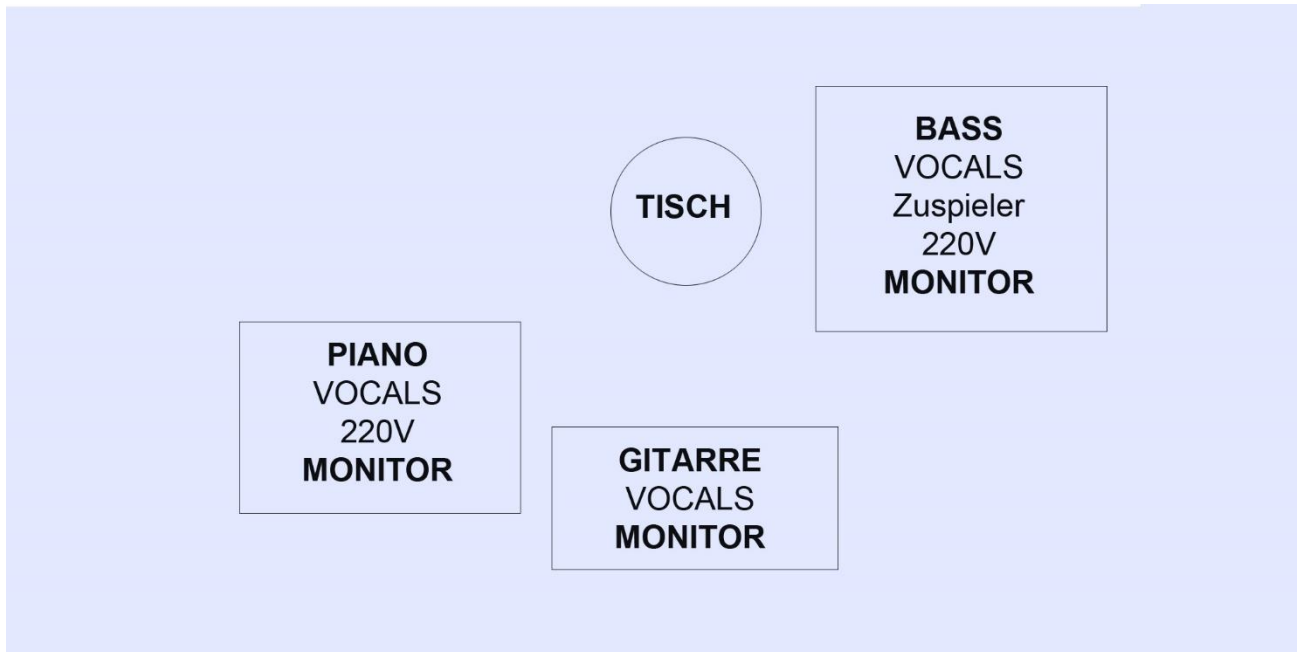

TECHNICAL RIDER “GuGabriel” Zu 2t

Sonstige Anforderungen

- Bühnenmaße: 6x4m
- PA Anlage entsprechend der zu beschallenden Fläche
- Gut ausgeleuchtete Bühne
- 3 x Monitore
- 1 x Tisch
- wenn vorhanden Videowall/Rückprojektion oder Beamer für Visuals
- Bitte wegen vorhandener Backline mit der Band Rücksprache halten.

CHANNELLISTE

1	Bass	DI
2	Piano Links	DI
3	Piano Rechts	DI
4	Akustikgitarre	XLR
5	Zuspieler	DI
6	Vocals Piano	Mikrofon wird mitgebracht
7	Vocals Gitarre	Mikrofon wird mitgebracht
8	Vocals Bass	SM 58
9	Tap Delay L	
10	Tap Delay R	
11	Reverb L	
12	Reverb R	